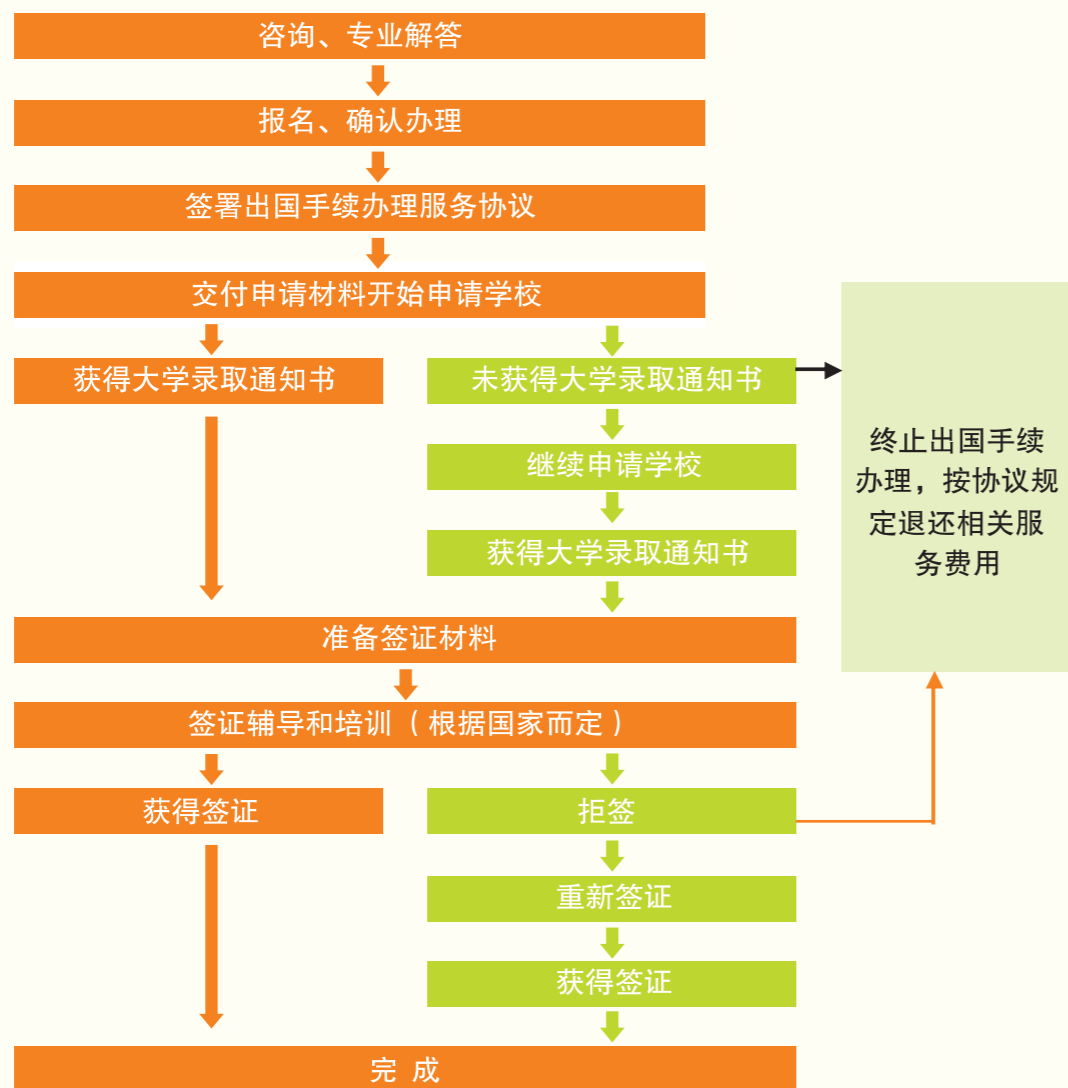

出国留学办理流程示意图

报名表

培训语种:

编号:

申请人信息			
姓名		生源地	2寸蓝底照片
身份证号码		出生年月	
毕业院校/学历		专业	
QQ 邮箱		QQ/MSN	
手机/固话	手机: 固话:	邮 编	
信息来源		生源地	
通信地址			
申请人的家庭成员			
称谓	名称	工作单位及职务	手机/固话
申请人的入学意向			
申请课程	☐国际预备课程 (☐韩国 ☐日本 ☐西班牙)		
专业方向	A	B	是否住校 ☐是 ☐否
申请人的现有成绩 (若有请如实填写)			
考试类型	成绩	成绩 (奖项) 获得时间	
TOEFL / IELTS			
高考总成绩 (列明英语单科成绩)			
高中平均成绩			
所获得的奖项及证书			
兴趣爱好及参与的活动			
其他	有无留学拒签史: ☐有 ☐无		

申请人签名:

申请时间: