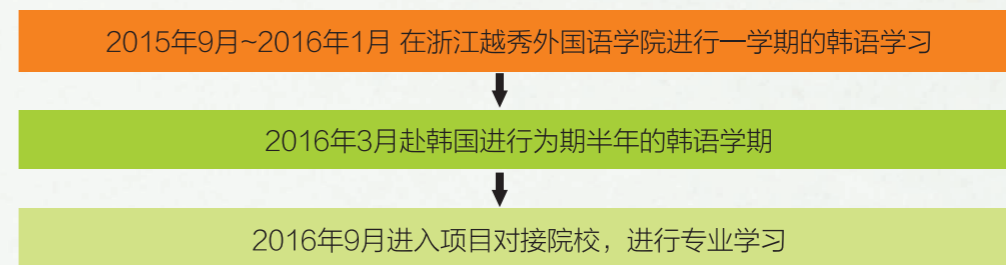

韩国语培训留学直通车项目简介

语言培训+留学申请+专业对接

韩国位于东北亚朝鲜半岛南部，三面环海，西濒临黄海，与胶东半岛隔海相望。中韩两国于1992年8月建交以来，两国在经贸、政治、军事、科技人文交流等各领域关系发展迅速。目前，中国已成为韩国的第一出口对象国，也是韩国最大的海外投资对象国。随着中韩各个领域交往日益密切，为了拓宽中国市场，韩国跨国公司（如三星、LG、现代等）敦促韩国政府与韩国顶尖名校招收中国学生赴韩深造，以中国为主要目标市场，大力培养未来的复合型人才。机会是平等的，却只留给有准备的人；机遇可遇而不可求，却只属于青春的奋斗者。相信韩国留学，会是你最好的选择。

· 项目介绍

赴韩国留学是我校国际合作交流的重点项目，目前与韩国20多所知名高校签署了合作办学协议。长期办理赴韩本科求学、读硕读博等项目，是名副其实无高额经济担保、无拒签顾虑、无专业入学风险的便捷稳定、值得信赖、成功率高的海外名校直通车。

· 对接学校

庆熙大学、釜山外国语大学、新罗大学、中原大学、大真大学

· 专业方向

人文类、商贸类、设计类、艺术类、体育类、理工类等等数百种不同专业

· 招生对象

应往届高中（中专、职高）毕业生（赴韩攻读本科）专科毕业生、本科毕业生（赴韩攻读硕士、博士）

· 留学优势

- 教育水平高，专业设置广泛，学校软硬件设施好，学习环境舒适。
- 留学费用低廉，是全世界最低的国家之一，费用仅为留学欧美的十分之一。
- 为学生提供学费减免30%-100%的奖学金和助学金。
- 留学期间可合法打工，勤工俭学机会多，学生可自给自足甚至盈余。
- 申请周期短，手续便捷，签证成功率高。
- 高中、中专、技校、职校毕业生均有资格申请留学，经越秀语言培训符合条件者可免入学考试，自由选择知名学府进入专业学习。
- 毕业后可自由选择长留韩国还是回国工作，实现自己人生的飞跃。

· 学习流程

· 韩国留学费用

公立大学每年学费约2万人民币,私立大学每年学费约4万人民币。每年生活费3-4万人民币

· 培训模式

韩国外教参与授课。
对学生全程规划、全程跟踪，全程反馈。
为每位申请者量身定做最合适的入学路径以及就读院校和专业。

· 课程设置

模式：语言+文化超密集课程（500学时）
周一至周五 6*5=30学时（每周） 培训周期4-6个月

1.韩语语音	40学时	2.韩语基础语法	20学时
3.韩语口语	40学时	4.综合韩语	320学时
5.韩国概况	60学时	6.留学签证培训	20学时

· 报名时间

即日起开始接受咨询、报名、可选择每年春秋两季入学；
电话：15958577270（金老师）18357588997（陈老师）
地址：浙江省绍兴市越城区会稽路428号预科教育部(1幢一楼)
浙江越秀外国语学院
网址：<http://dy.yxc.cn>